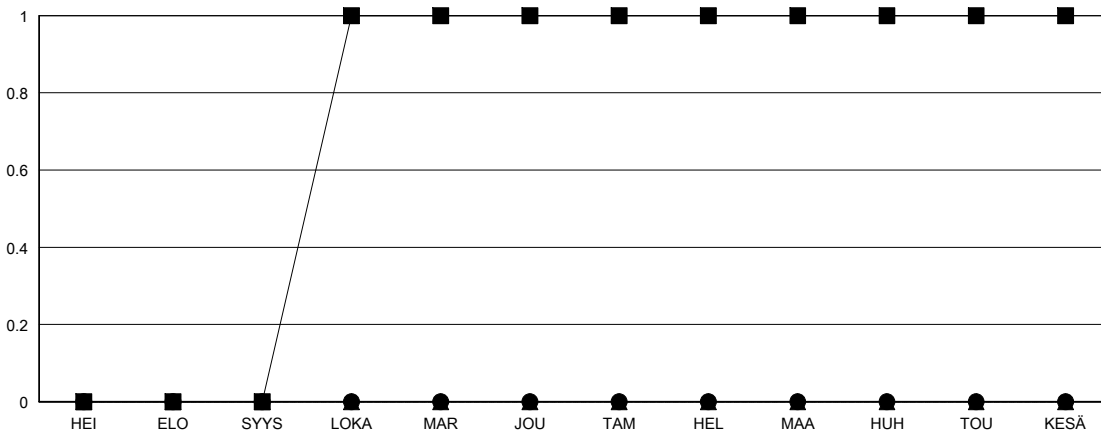

MONTHLY MEMBERSHIP PROGRESS REPORT

District 107 B

Results as of: 8/31/2024

GMT:

SIJAINTI FINLAND

GMT VAALIPIIRI

Klubit			
TULOKSET 2024-2025			
NELJÄNNES	UUDEN KLUBIN TAVOITE	UUDET KLUBIT	LOPETETUT KLUBIT
HEI/ELO/SYYS	0	0	0
LOKA/MAR/JOU	1	0	0
TAM/HEL/MAA	0	0	0
HUH/TOU/KESÄ	0	0	0

jäsentä			
TULOKSET 2024-2025			
NELJÄNNES	JÄSENKASVUN NETTOTAVOITE	TOTEUTUNUT JÄSENKASVU	POISTETUT JÄSENET (mukaan lukien siirrot)
HEI/ELO/SYYS	10	4	2
LOKA/MAR/JOU	9	0	0
TAM/HEL/MAA	8	0	0
HUH/TOU/KESÄ	6	0	0

TAVOITTEET JA UUDET KLUBIT, KUMULATIIVINEN