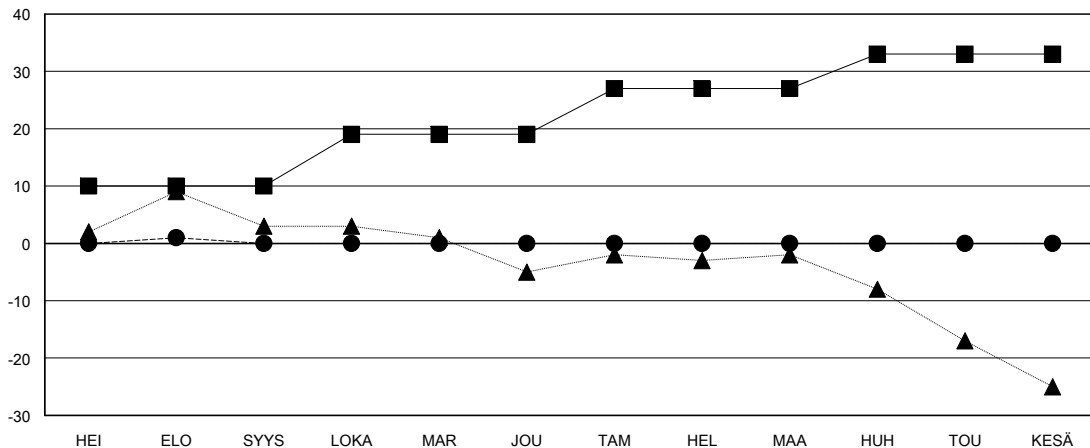

TAVOITTEET JA JÄSENET, KUMULATIIVINEN

LAKKAUTETUT KLUBIT: 0	2 CLUBS OF 41 LISÄNNYT YHDEN TAI USEAMMAN UUTTA JÄSENTÄ	SUKUPUOLIJAKAUMA
ERONNEET JÄSENET	KLIKKAA TÄSTÄ NÄHDÄKSESI KUMULATIIVISET JÄSENTIEDOT	MIES 597 (74.81%)
KUOLLUT 0		NAINEN 201 (25.19%)
KLUBI LAKKAUTETTU 0		PERHEJÄSENIÄ YHTEENSÄ 14
MUU 2		PERHEJÄSENET, JOTKA MAKSAVAT PUOLET JÄSENMAKSUSTA 7
YHTEENSÄ 2